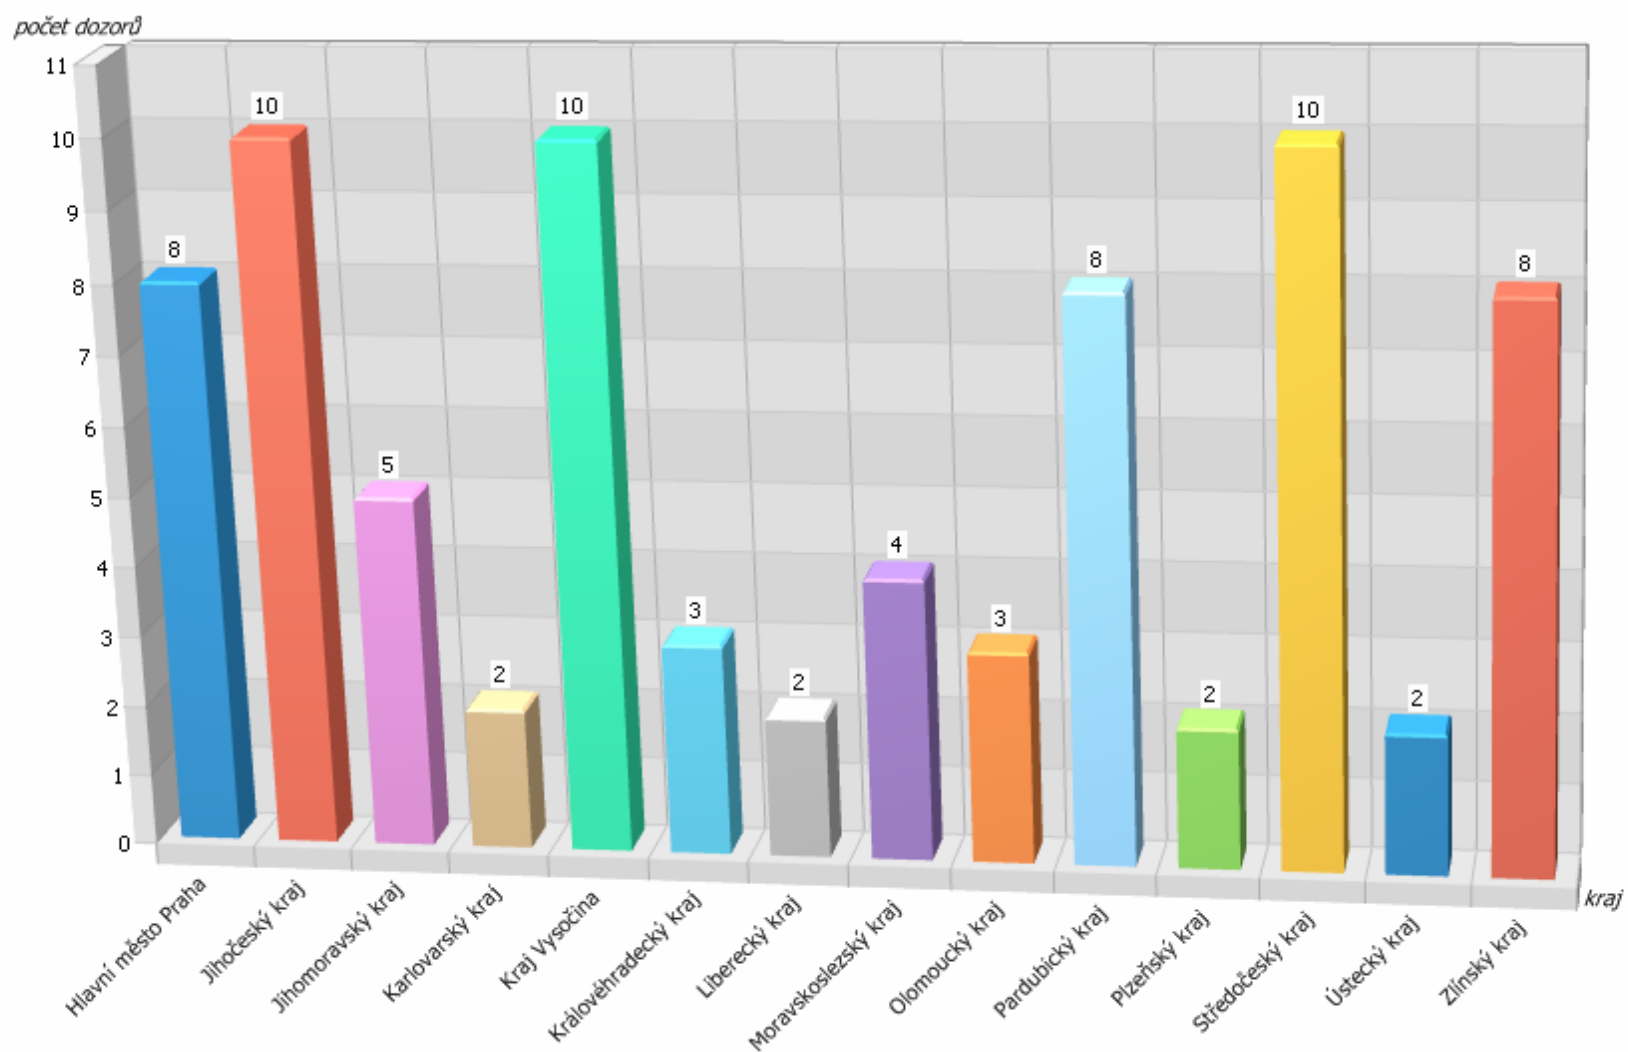

Příloha č. 7 - Počet dozorů za období od 1.7.2011 do 30.6.2012

Zdroj: IS MPP