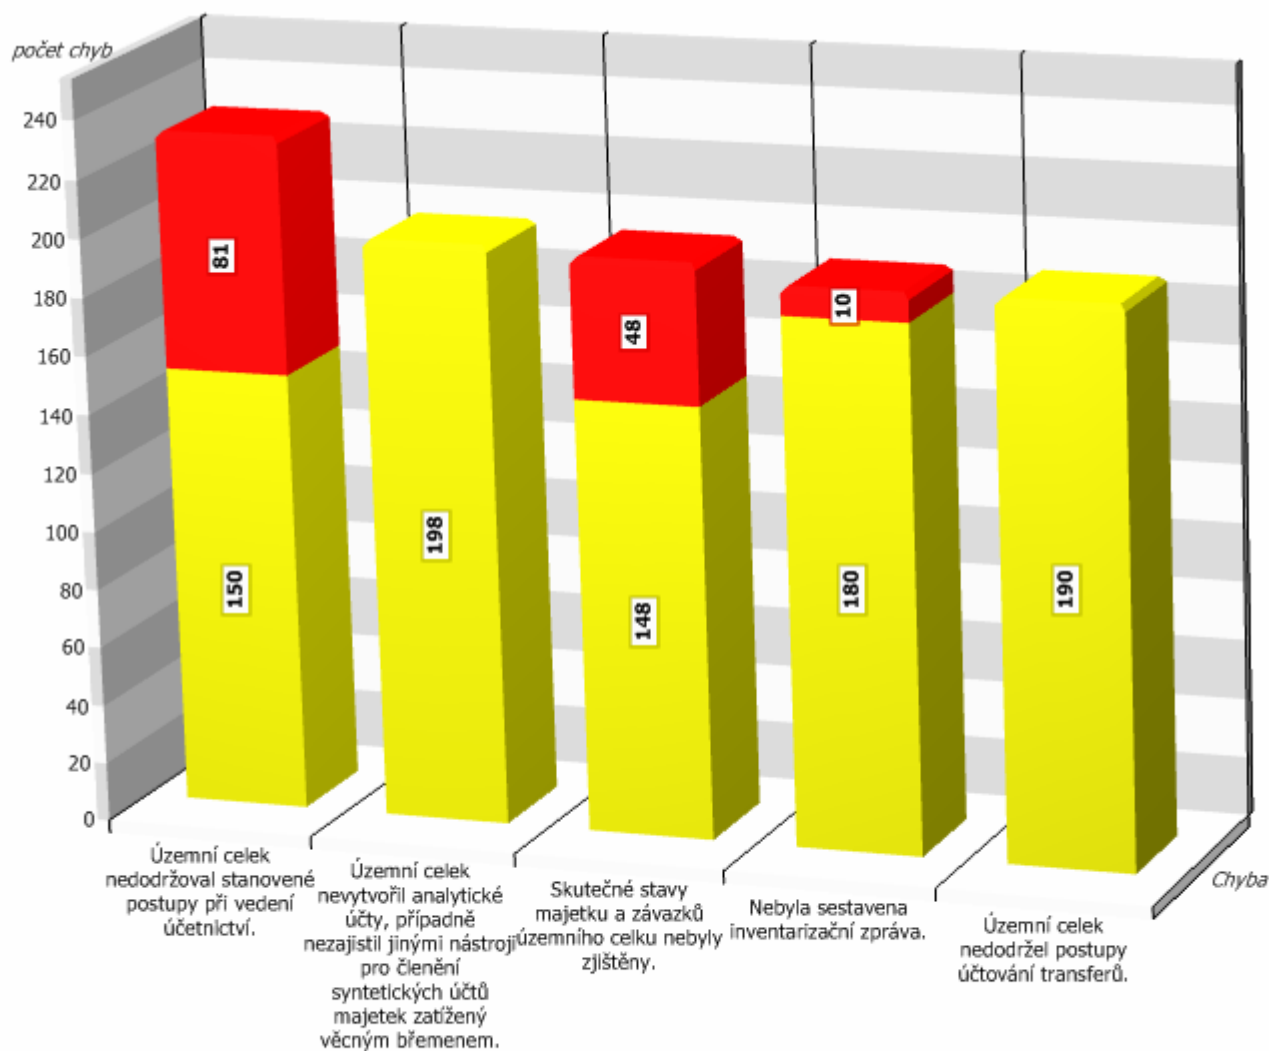

Příloha č. 2 - Nejčastěji zjištěné chyby a nedostatky při přezkoumání hospodaření za rok 2011 vykonané krajskými úřady a Magistrátem hl. m. Prahy

– nenapravené (strana 1 ze 2)

■ B ■ C

Zdroj: IS MPP

Příloha č. 2 - Nejčastěji zjištěné chyby a nedostatky při přezkoumání hospodaření za rok 2011 vykonané krajskými úřady a Magistrátem hl. m. Prahy

– průběh (strana 2 ze 2)

■ B ■ C

Zdroj: IS MPP