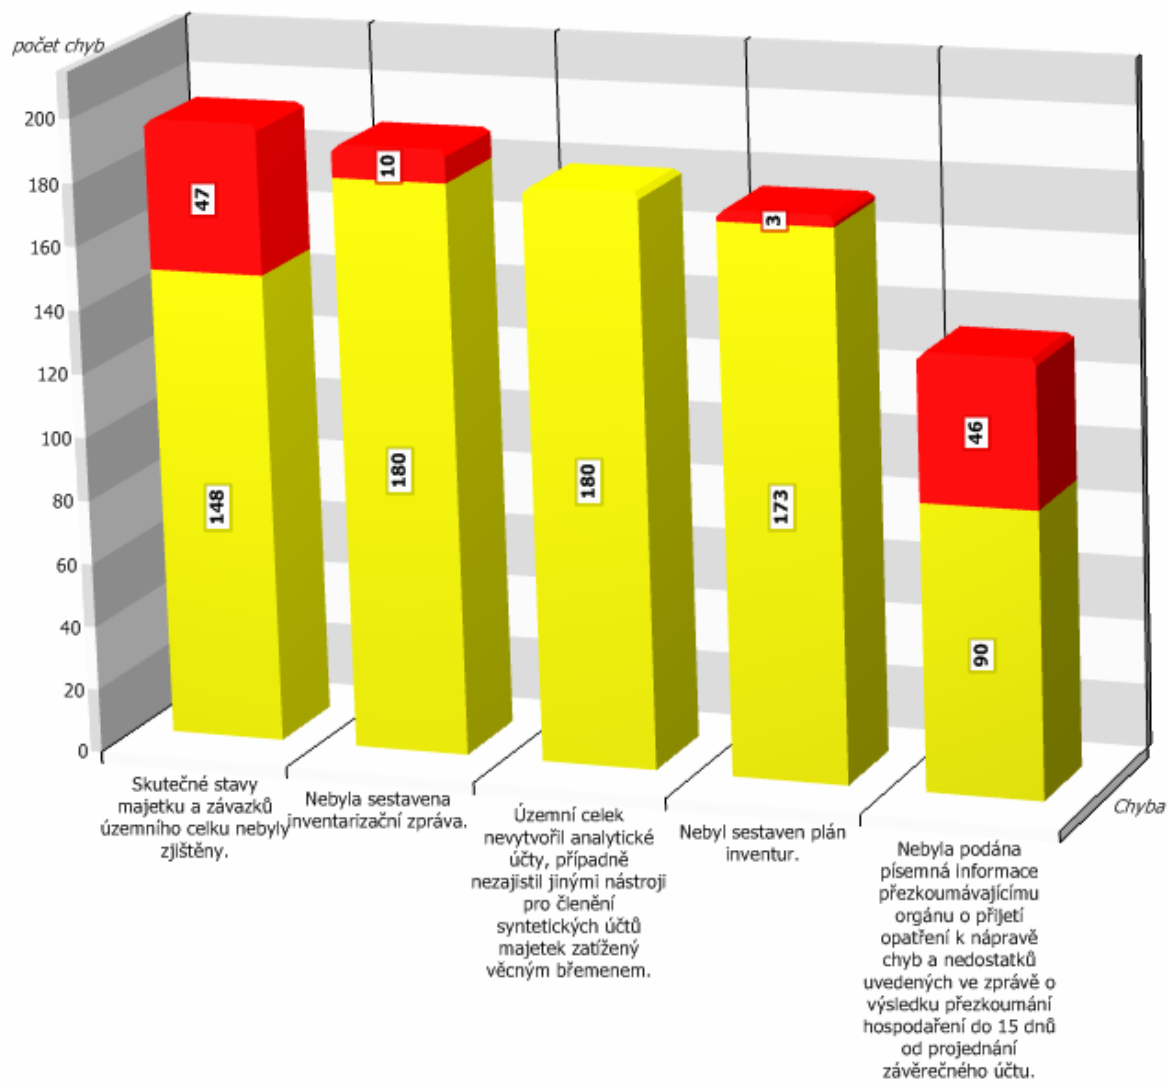

Příloha č. 2 - Nejčastěji zjištěné chyby a nedostatky při přezkoumání hospodaření za rok 2011 vykonané krajskými úřady a Magistrátem hl. m. Prahy

– nenapravené (strana 1 ze 2)

■ B ■ C

Zdroj: IS MPP

Příloha č. 2 - Nejčastěji zjištěné chyby a nedostatky při přezkoumání hospodaření za rok 2011 vykonané krajskými úřady a Magistrátem hl. m. Prahy

– průběh (strana 2 ze 2)

■ B ■ C

Zdroj: IS MPP