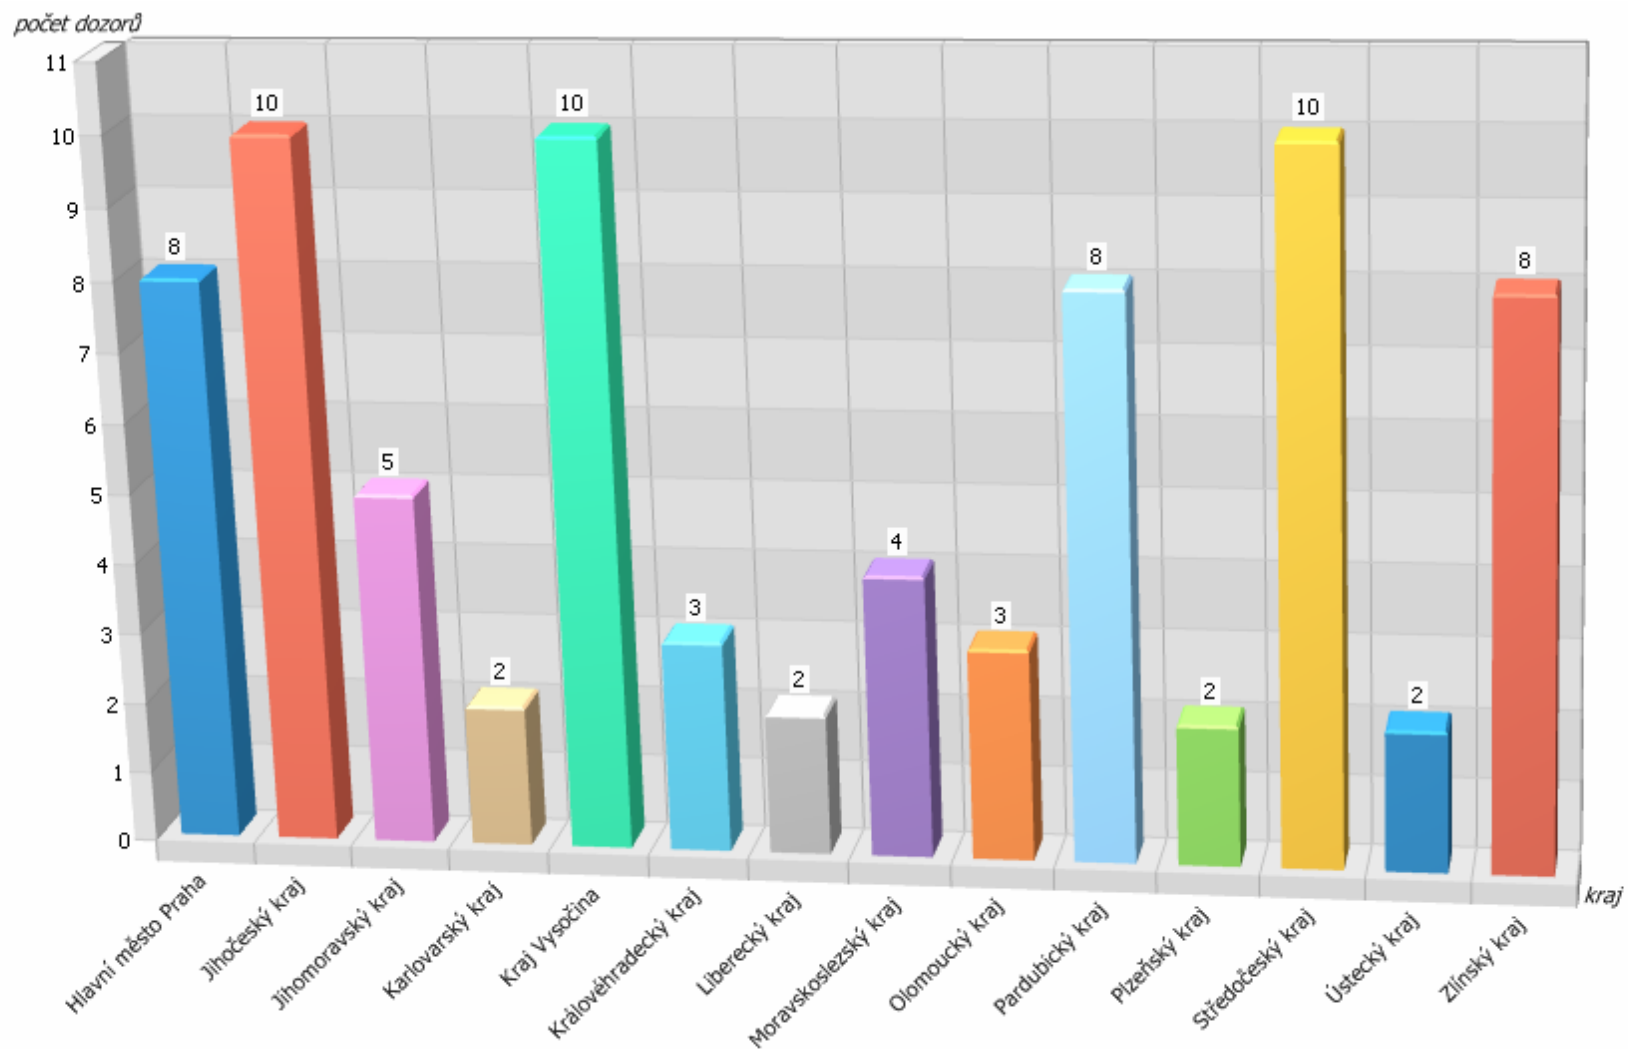

Příloha č. 7 - Počet dozorů za období od 1.7.2011 do 30.6.2012

Zdroj: IS MPP