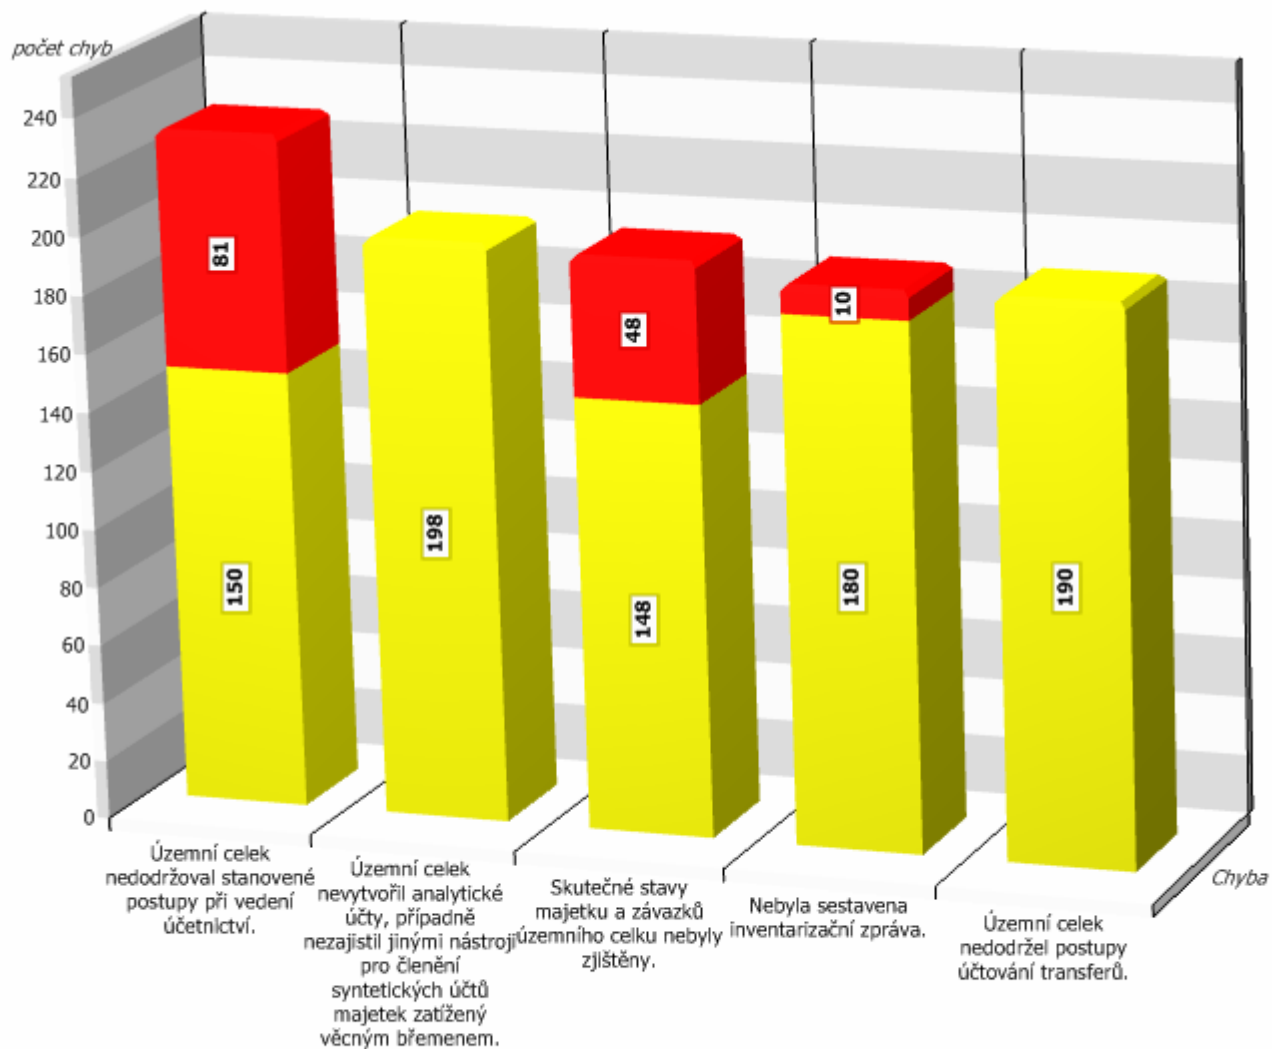

Příloha č. 2 - Nejčastěji zjištěné chyby a nedostatky při přezkoumání hospodaření za rok 2011 vykonané krajskými úřady a Magistrátem hl. m. Prahy

– nenapravené (strana 1 ze 2)

■ B ■ C

Zdroj: IS MPP

Příloha č. 2 - Nejčastěji zjištěné chyby a nedostatky při přezkoumání hospodaření za rok 2011 vykonané krajskými úřady a Magistrátem hl. m. Prahy

– průběh (strana 2 ze 2)

■ B ■ C

Zdroj: IS MPP