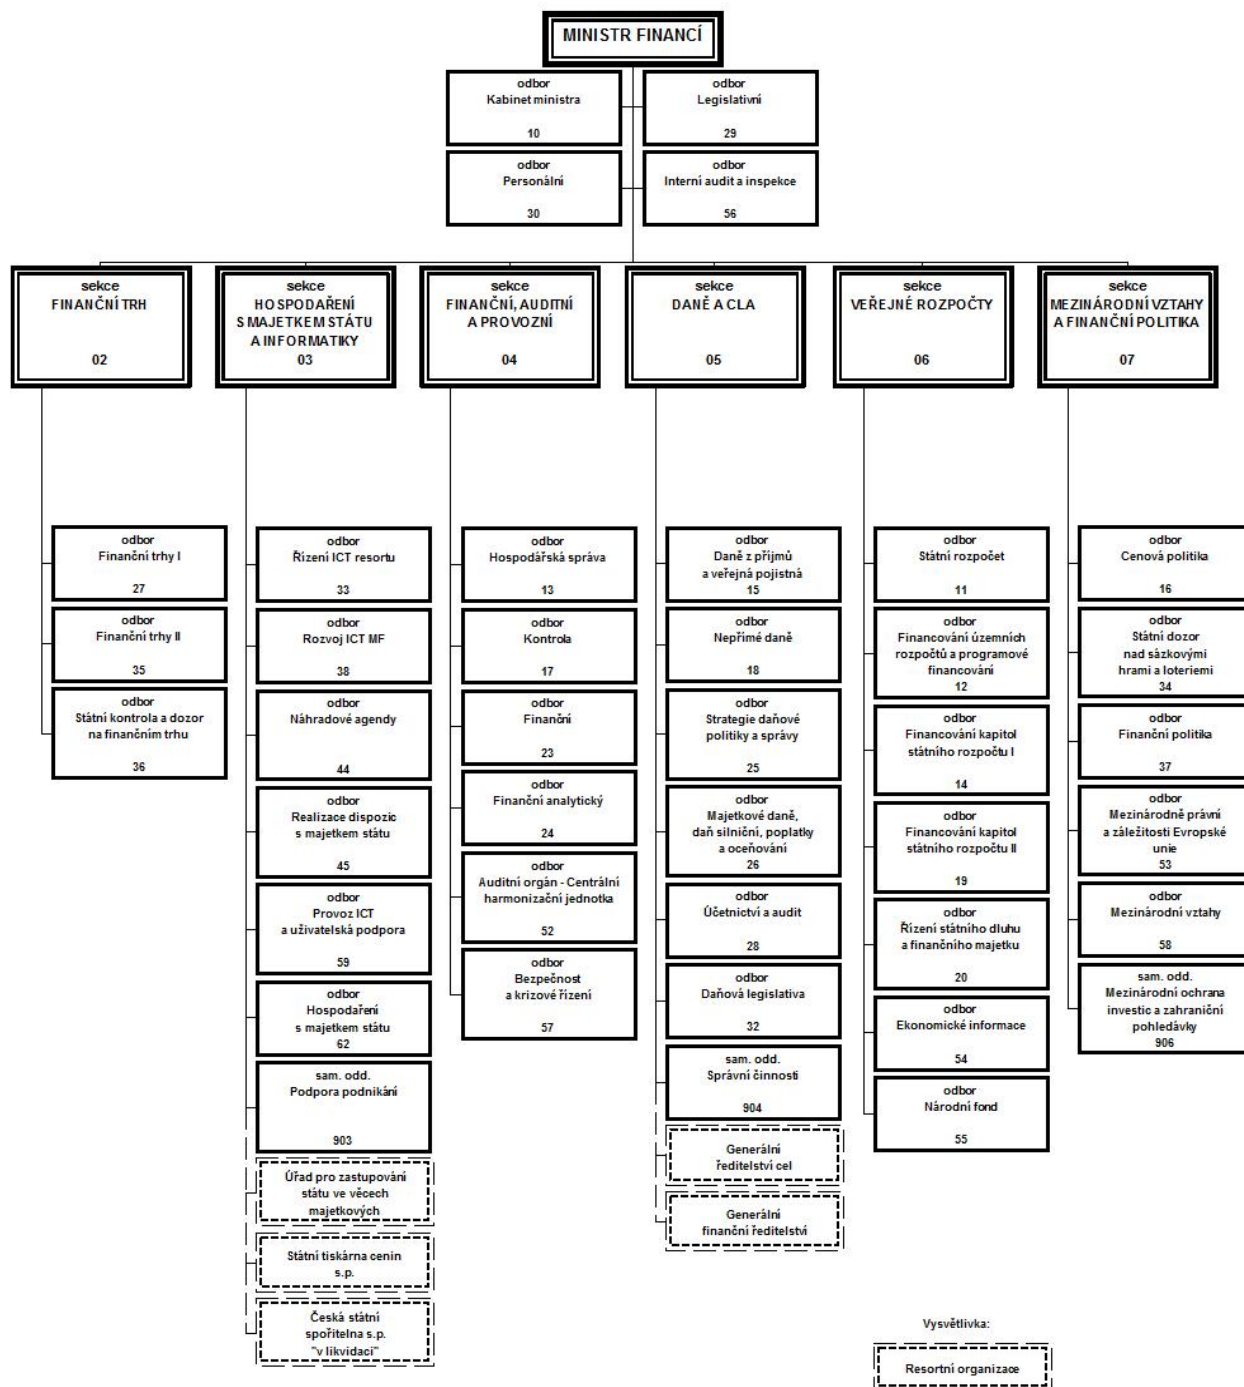

**ORGANIZAČNÍ STRUKTURA MINISTERSTVA FINANCÍ PLATNÁ  
K 31. 12. 2012 A ŘÍDÍCÍ VZTAHY K RESORTNÍM ORGANIZACÍM**

## Základní organizační schéma územních finančních orgánů

<b>FŘ</b>	<b>Počet FÚ</b>
FŘ pro hlavní město Prahu	12
FŘ v Praze	25
FŘ v Českých Budějovicích	17
FŘ v Plzni	21
FŘ v Ústí nad Labem	25
FŘ v Hradci Králové	25
FŘ v Brně	46
FŘ v Ostravě	28
<b>CELKEM</b>	<b>199</b>

## Schéma organizačního uspořádání Celní správy České republiky k 31.12.2012