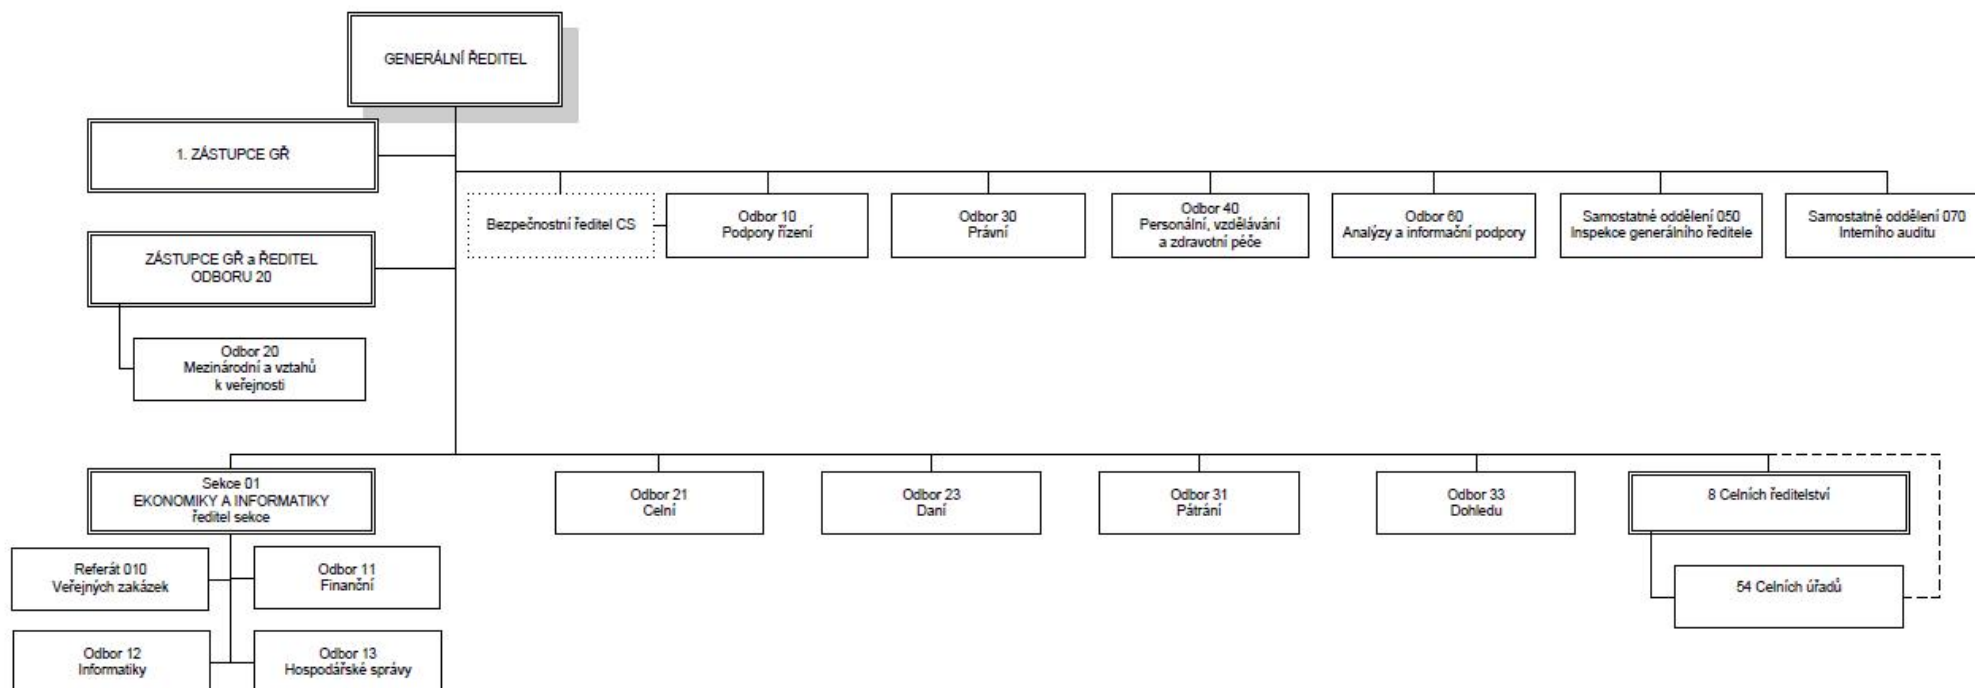

**ORGANIZAČNÍ STRUKTURA MINISTERSTVA FINANCÍ PLATNÁ  
K 31. 12. 2012 A ŘÍDÍCÍ VZTAHY K RESORTNÍM ORGANIZACÍM**

## Základní organizační schéma územních finančních orgánů

<b>FŘ</b>	<b>Počet FÚ</b>
FŘ pro hlavní město Prahu	12
FŘ v Praze	25
FŘ v Českých Budějovicích	17
FŘ v Plzni	21
FŘ v Ústí nad Labem	25
FŘ v Hradci Králové	25
FŘ v Brně	46
FŘ v Ostravě	28
<b>CELKEM</b>	<b>199</b>

## Schéma organizačního uspořádání Celní správy České republiky k 31.12.2012