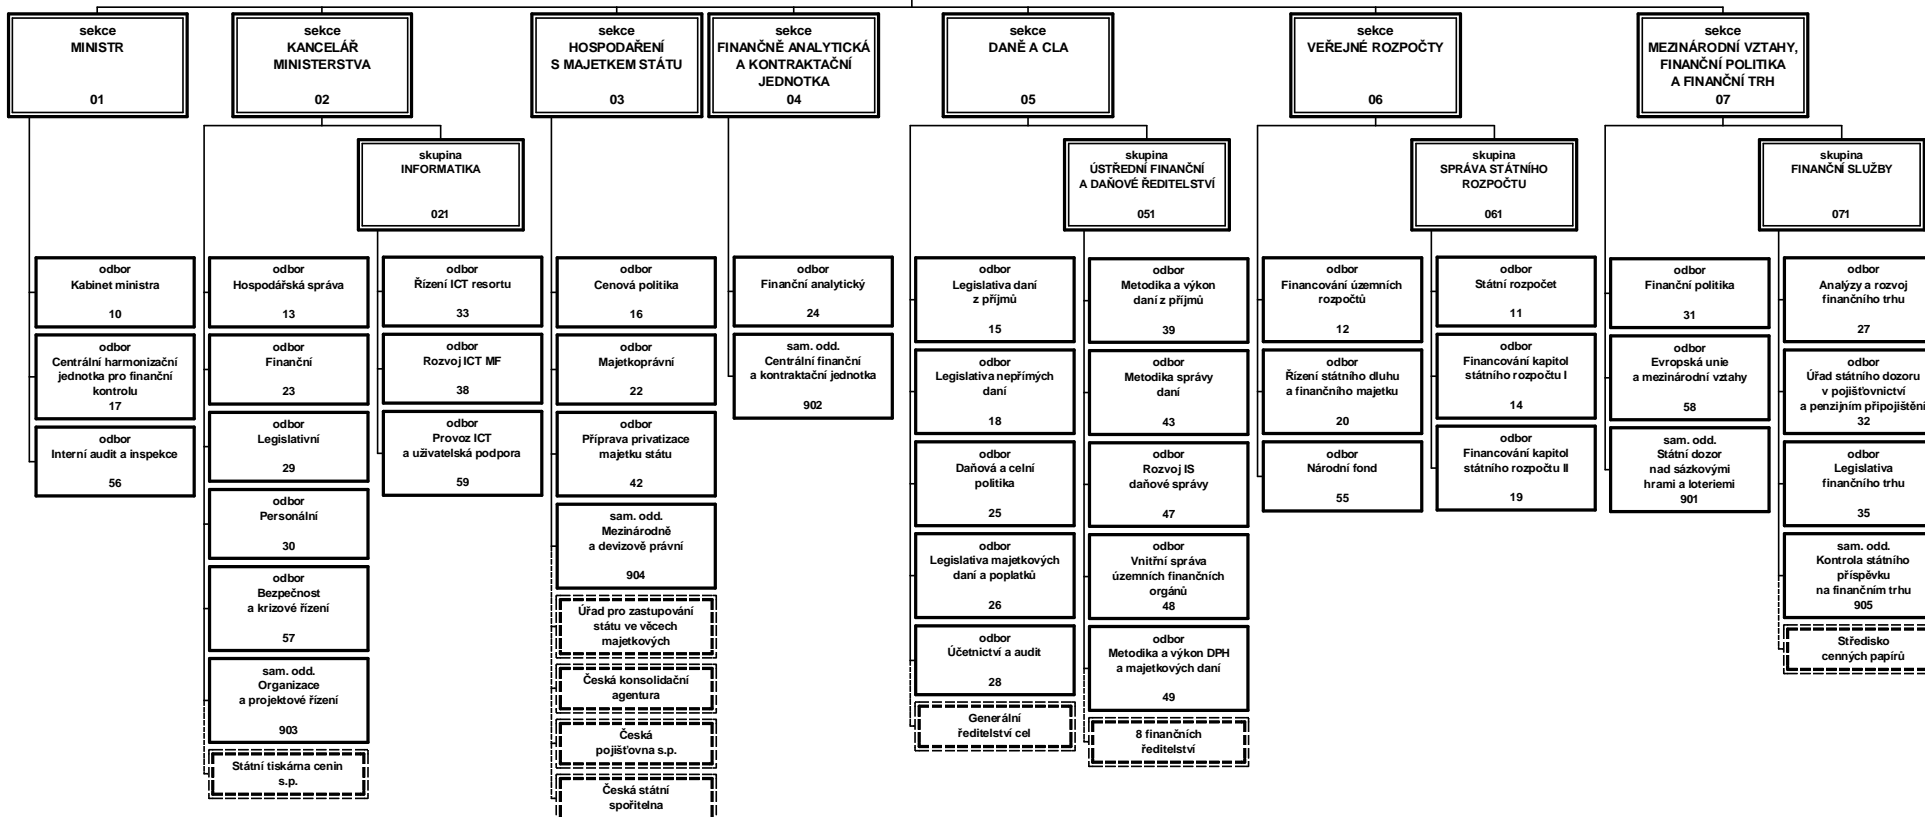

ORGANIZAČNÍ STRUKTURA MINISTERSTVA FINANCÍ PLATNÁ K 31. 12. 2005 A ŘÍDICÍ VZTAHY K RESORTNÍM ORGANIZACÍM

MINISTR FINANCÍ

Vysvětlivka:

Resortní organizace